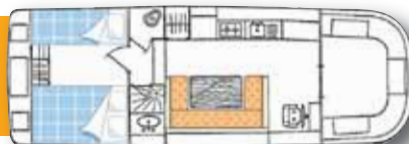

Bourgogne, Het zuiden, Het ZuidWesten

38

PENICHETTE 935

Voorhut : 1 tweepersoons bed
Gangboard : 1 eenpersoons bed

Kajuit : 1 zitbank, omvormbaar tot een tweepersoons bed
Sanitair : 1 douche / 1 wastafel / 1 wc

3/5 personen

9,30 m x 3,10 m
Schuifdak - Minimale stahoogte in de kajuitsalon : 2,00 m, in de slaaphutten : 1,85 m