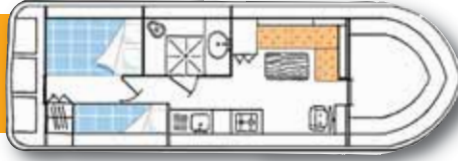

39 **ESPADE 930**

Achterhut : 1 tweepersoons bed
Gangboord : 1 eenpersoons bed

Kajuit : 1 zitbank, omvormbaar tot een tweepersoons bed
Sanitair : 1 douche / 1 wastafel / 1 wc

3/5 personen

9,20 m x 3,00 m
Minimale stahoogte : 1,80 m

Het zuiden, Het ZuidWesten, Het Westen

40 **VIKING 800**

Voorhut : 1 tweepersoons bed
Achterhut : 1 tweepersoons bed
(hoogte onder de dekspanen in de hut : 1 m)

Kajuit : 1 slaapbank uitklapbaar tot tweepersoons bed
Sanitair : 1 douche / 1 wastafel / 1 wc

4/5 (+1) personen

8,00 m x 2,80 m
Stuurinstallatie in de achterkajuit -
Minimale stahoogte : 1,95 m